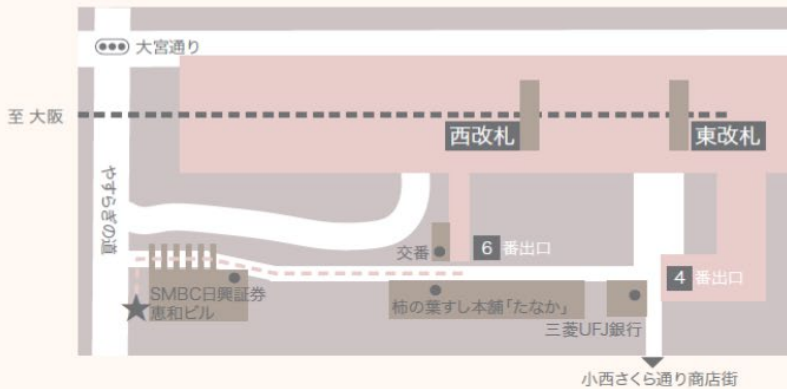

## JWマリオット・ホテル奈良 シャトルバス運行表

場所 時間	JWマリオット・ホテル奈良	➡	近鉄奈良駅	➡	JR奈良駅(東口)	➡	JWマリオット・ホテル奈良
10	00 / 30	➡	10 / 40	➡	20 / 50	➡	30 / 00
11	00 / 30	➡	10 / 40	➡	20 / 50	➡	30 / 00
12	00 / 30	➡	10 / 40	➡	20 / 50	➡	30 / 00
13	運行はございません						
14	00 / 30	➡	10 / 40	➡	20 / 50	➡	30 / 00
15	00 / 30	➡	10 / 40	➡	20 / 50	➡	30 / 00
16	00 / 30	➡	10 / 40	➡	20 / 50	➡	30 / 00
17	00 / 30	➡	10 / 40	➡	20 / 50	➡	30 / 00

感染防止対策として、乗車人数を制限する場合がございます。  
ご利用状況や交通事情により、遅延・運休することがあります。お客様のご理解とご協力をお願いいたします。

JWマリオット・ホテル奈良  
〒630-8013 奈良市三条大路1丁目1-1  
Tel. 0742-36-6000(10:00-19:00)

### JWマリオット・ホテル奈良 シャトルバスのりば

#### 近鉄奈良駅6番出口より:徒歩3分

西改札から下車、6番出口階段より地上へ出てすぐに右折。  
交番の前の歩道を直進、「やすらぎの道」突き当たりを左折。  
★マークの場所にてお待ちくださいませ。

※東改札「4番出口」にはエスカレーターがございます。

近鉄奈良駅からシャトルバス発着場までの経路案内(Google map)